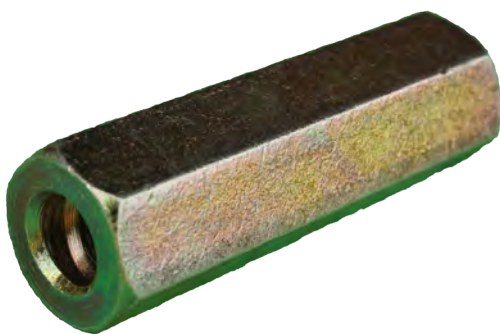

Verbrauchsmaterial

Unser Verbrauchsmaterial im Überblick

Ankerhülse Stahl

Abdeckstopfen Universalelement

Beton Steck Anker

Betonhülse inkl. Sichtnagelstopfen

Distanzrohr mit Konen

Kombi Ankerstopfen

Tel: 081 300 02 40
Fax: 081 300 02 41

Verbrauchsmaterial

Dichtstopfen Flupp

Stopfen Super

Hartholzkeil

Verbindungsuffe rund

Verbindungsuffe sechskant

L-Form Schalbox

Distanzrohre mit Konen im Eimer

Flachdichtungen für Kone

Betonhülsen inkl. Sichtnagelstopfen im Eimer

Version 01/15

Cosenz AG
Schalungen & Baugeräte

Molinära
7203 Trimmis

www.cosenz-ag.ch
admin@cosenz-ag.ch