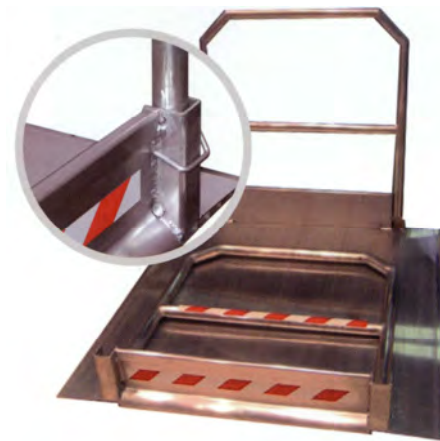

Bautreppe

Kann beliebig verkürzt werden!

Kann beliebig verlängert werden!

100 cm und 80 cm breit
15 Tritte inkl. 6 Geländerhalter

Version 01/15

Cosenz AG
Schalungen & Baugeräte

Molinära
7203 Trimmis

www.cosenz-ag.ch
admin@cosenz-ag.ch

Tel: 081 300 02 40
Fax: 081 300 02 41

Grabenbrücke

Längen:

1.66 m - 2.26 m - 2.66 m - 3.26 m
4.06 m - 5.06 m - 6.06 m

Weitere Daten:

Innenbreite: 1.00 m

Aussenbreite: 1.12 m

Tragkraft: 400 kg/m²