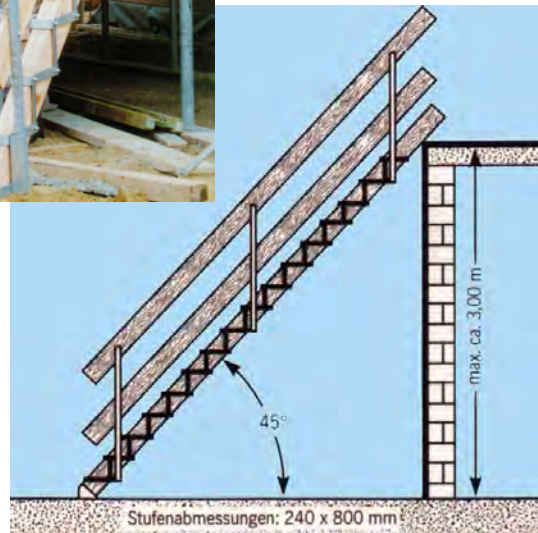

Bautreppe

Kann beliebig verkürzt werden!

Kann beliebig verlängert werden!

100 cm und 80 cm breit
15 Tritte inkl. 6 Geländerhalter

Version 01/15

Cosenz AG
Schalungen & Baugeräte

Molinära
7203 Trimmis

www.cosenz-ag.ch
admin@cosenz-ag.ch

Tel: 081 300 02 40
Fax: 081 300 02 41

Grabenbrücke

Längen:

1.66 m - 2.26 m - 2.66 m - 3.26 m
4.06 m - 5.06 m - 6.06 m

Weitere Daten:

Innenbreite: 1.00 m

Aussenbreite: 1.12 m

Tragkraft: 400 kg/m²